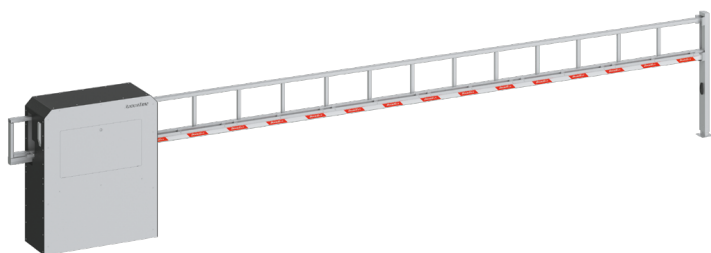

## Антивандальный шлагбаум серии barrier protector pro (защитный барьер про)

Изделие предназначено для контроля въезда на дворовые территории жилых кварталов, промышленных объектов, а также для ограничения проезда по улицам садовых товариществ. Стальной антивандальный корпус надежно защищает механизмы шлагбаума от противоправных действий, механических повреждений и воздействий окружающей среды. Усиленная стрела, сваренная из стальных профилей, перемещается в горизонтальном положении и не имеет уязвимых мест. В качестве крепежных элементов конструкции использованы метизы антивандального исполнения, особенностью которых является невозможность демонтажа обычными инструментами и приемами.

### Особенности

- Стальной корпус надежно защищает механизмы шлагбаума от противоправных действий, механических повреждений и воздействий окружающей среды.
- Использование метизов антивандального исполнения, особенностью которых является невозможность демонтажа обычными инструментами и приемами.
- Широкий диапазон перекрываемых проемов: длина усиленной стрелы, сваренной из стальных профилей, варьируется от 3 до 6 м.
- Защита от несанкционированного доступа к механизмам шлагбаума и приводу: привод и корпус оснащены защитным замком.

### Основные технические характеристики

Ширина проема, мм	3 000, 3 500, 4 000, 4 500, 5 000, 5 500, 6 000
Просвет, мм	745
Длина стрелы, мм	4 300 (3 000), 4 800 (3 500), 5 300 (4 000), 5 800 (4 500), 6 300 (5 000), 6 800 (5 500), 7 300 (6 000)
Высота стрелы, мм	400
Размеры корпуса (ДхШхВ), мм	1 133 × 415 × 1 182
Напряжение питания, В	220

## НОВИНКИ

Новый стальной антивандальный корпус надежно защищает механизмы шлагбаума от противоправных действий, механических повреждений и воздействий окружающей среды.

Новый стальной каркас из гнутого профиля облегчает конструкцию, сохраняя при этом надежность и жесткость конструкции.