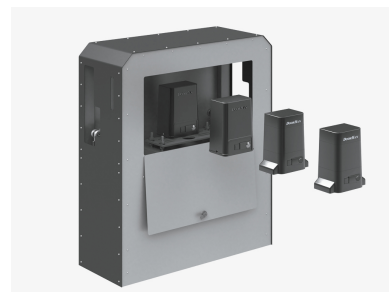

## Антивандальный шлагбаум серии barrier protector pro (защитный барьер про)

Изделие предназначено для контроля въезда на дворовые территории жилых кварталов, промышленных объектов, а также для ограничения проезда по улицам садовых товариществ. Стальной антивандальный корпус надежно защищает механизмы шлагбаума от противоправных действий, механических повреждений и воздействий окружающей среды. Усиленная стрела, сваренная из стальных профилей, перемещается в горизонтальном положении и не имеет уязвимых мест. В качестве крепежных элементов конструкции использованы метизы антивандального исполнения, особенностью которых является невозможность демонтажа обычными инструментами и приемами.

### Особенности

- Стальной корпус надежно защищает механизмы шлагбаума от противоправных действий, механических повреждений и воздействий окружающей среды.
- Использование метизов антивандального исполнения, особенностью которых является невозможность демонтажа обычными инструментами и приемами.
- Широкий диапазон перекрываемых проемов: длина усиленной стрелы, сваренной из стальных профилей, варьируется от 3 до 6 м.
- Защита от несанкционированного доступа к механизмам шлагбаума и приводу: привод и корпус оснащены защитным замком.

### Основные технические характеристики

Ширина проема, мм	3 000, 3 500, 4 000, 4 500, 5 000, 5 500, 6 000
Просвет, мм	745
Длина стрелы, мм	4 300 (3 000), 4 800 (3 500), 5 300 (4 000), 5 800 (4 500), 6 300 (5 000), 6 800 (5 500), 7 300 (6 000)
Высота стрелы, мм	400
Размеры корпуса (ДхШхВ), мм	1 133 × 415 × 1 182
Напряжение питания, В	220

## НОВИНКИ

Новый стальной антивандальный корпус надежно защищает механизмы шлагбаума от противоправных действий, механических повреждений и воздействий окружающей среды.

Новый стальной каркас из гнутого профиля облегчает конструкцию, сохраняя при этом надежность и жесткость конструкции.