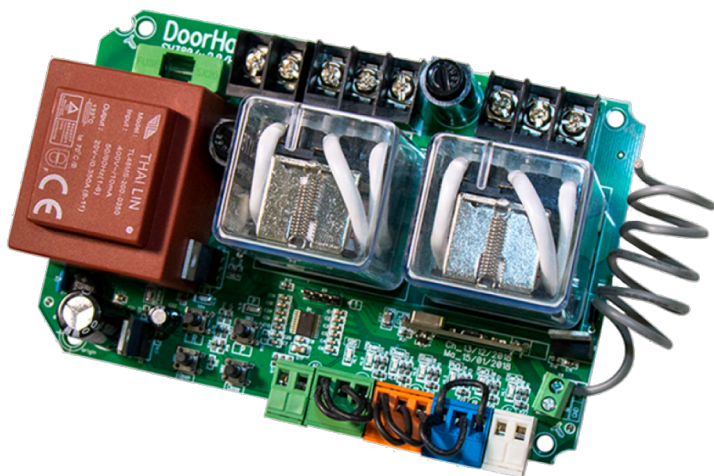

Плата управления РСВ-SH380

Плата РСВ-SH380 предназначена для управления приводами на 380 В серии SHAFT. В плате управления реализована возможность подключения различных аксессуаров DoorHan.

Особенности

- В плате управления реализована возможность подключения различных аксессуаров DoorHan.
- Автозакрывание. Данная функция автоматически закрывает ворота через установленный промежуток времени.
- Наличие световых индикаторов на плате помогает визуальнo контролировать все этапы программирования работы привода и получать информацию о выбранной логике работы.
- Для защиты от влаги поверхность платы покрыта лаком.