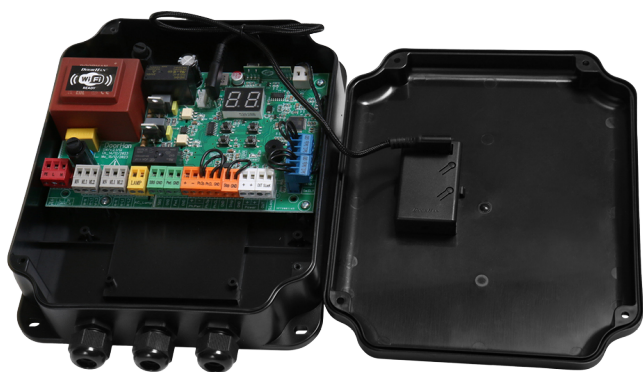

## Блок управления для распашных приводов серии rcb-sw

Блок управления серии rcb-sw предназначен для ворот с приводами серий swing (распашной) и arm (рычажный), обеспечивая расширенные возможности контроля и удобства. Благодаря встроенному вайфай-модулю, вы сможете легко подключиться к домашней сети через интуитивно понятное приложение DoorHan, доступное для iOS и Android. Это позволит вам открывать, закрывать и контролировать состояние ваших ворот в реальном времени из любой точки мира, где есть доступ к интернету. Блок также оснащен встроенным радиоприёмником с памятью на 60 пультов DoorHan и предоставляет возможность простой интеграции дополнительных устройств DoorHan. Важно: Блоки серии rcb-sw, выпущенные с июня 2025 года, оснащены встроенным вайфай-модулем. Более ранние версии могут быть дооснащены вай-фай интернет-приемником wifi re (вайфай re) (приобретается отдельно). Обратите внимание, что этот блок управления совместим только с приводами серий swing (распашной) и arm (рычажный).

### Особенности

- Реализована возможность подключения светофора.
- В блоке управления реализована логика отдельного управления воротами, а также логика работы с электромагнитным замком.
- Функция замедления перед крайними положениями ворот.
- Реверс по усилию, который имеет отдельную настройку.