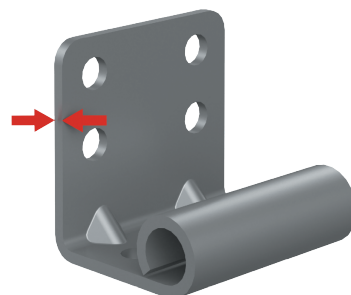

## Гаражные секционные ворота из алюминиевых сэндвич-панелей с пружинами растяжения серии rsd01lux (люкс)

Секционные ворота данной серии предназначены для перекрытия проемов в гаражах, бытовых и технических помещениях с минимальными пристенками и притолокой. Использование алюминиевых панелей гарантирует высокие антикоррозионные свойства и легкость конструкции. Ворота серии rsd01 lux (люкс) можно заказать на всей территории России с минимальным сроком исполнения заказа.

### Особенности

- Минимальные сроки изготовления ворот по размерам заказчика. Постоянное наличие в регионах комплектующих и оптимизированная технология производства обеспечивают сроки изготовления ворот от 1 часа.
- Привлекательная цена — достигается за счет простоты конструкции и полного цикла производства всех комплектующих.
- Алюминиевая сэндвич-панель — легкая, надежная, стойкая к негативным воздействиям.
- Простой монтаж — оптимальное количество элементов конструкции, наличие всех необходимых монтажных отверстий.
- Долгий срок службы — легкое полотно не оказывает больших нагрузок на элементы конструкции.

### НОВИНКИ

Легкие и прочные алюминиевые панели с полиэфирным покрытием не подвержены коррозии.

Модификация нижнего углового кронштейна полотна ворот — увеличение прочностных свойств на 40 %.

Улучшение монтажных свойств верхнего кронштейна полотна ворот — расширение регулировок.