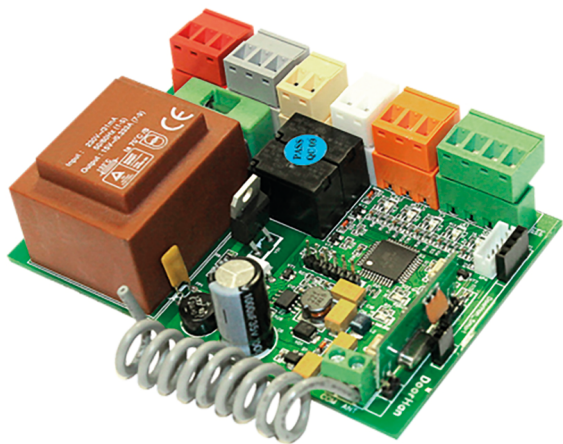

Блок управления рольставнями серии smartroll (умная роллета)

Блок управления рольставнями серии smartroll (умная роллета), с возможностью подключить фотоэлементы и сигнальную лампу, имеет следующие характеристики: - встроенный приемник на 60 пультов дистанционного управления, - автоматическое закрывание, - программируемая логика работы, - подключение к внешним приемникам. Блок управления рольставнями серии smartroll (умная роллета) имеет пластиковый корпус со степенью защиты IP54, что позволяет устанавливать его вне помещения.

Особенности

- Встроенный приемник на 60 пультов дистанционного управления.
- Функция автоматического закрывания.
- Программируемая логика работы
- Возможность подключения различных аксессуаров.