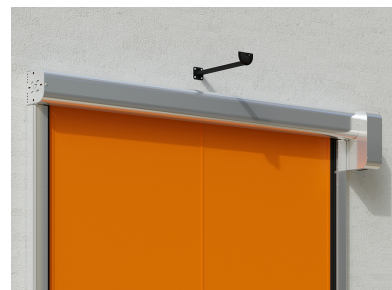

Скоростные рулонные ворота серии speedroll sda

Скоростные рулонные ворота серии speedroll sda предназначены для изоляции и сохранения микроклимата помещений на объектах промышленного, складского, торгового и другого назначения.

Особенности

- Высокая скорость открывания – до 1 м/с.
- Надежная автоматика собственного производства.
- Возможность установки различного опционального оборудования: фотоэлементов, ключ-кнопки, системы подогрева привода и стоек и т. д.
- Возможность установки больших прозрачных секций.

Основные технические характеристики

Количество циклов	1 500 000
Ширина проема, мм	1 800-4 000
Высота проема, мм	1 800-4 000
Притолока, мм	600
Пристенки, мм	От 225

НОВИНКИ

Алюминиевые разделяющие профили обеспечивают полотну необходимую жесткость и облегчают замену отдельных полотен в случае необходимости.

Щеточные уплотнители в боковых стойках обеспечивают плавность движения и необходимую изоляцию.

Артикул «HSD1800». Кронштейн радара предназначен для установки датчика над коробом вала ворот.