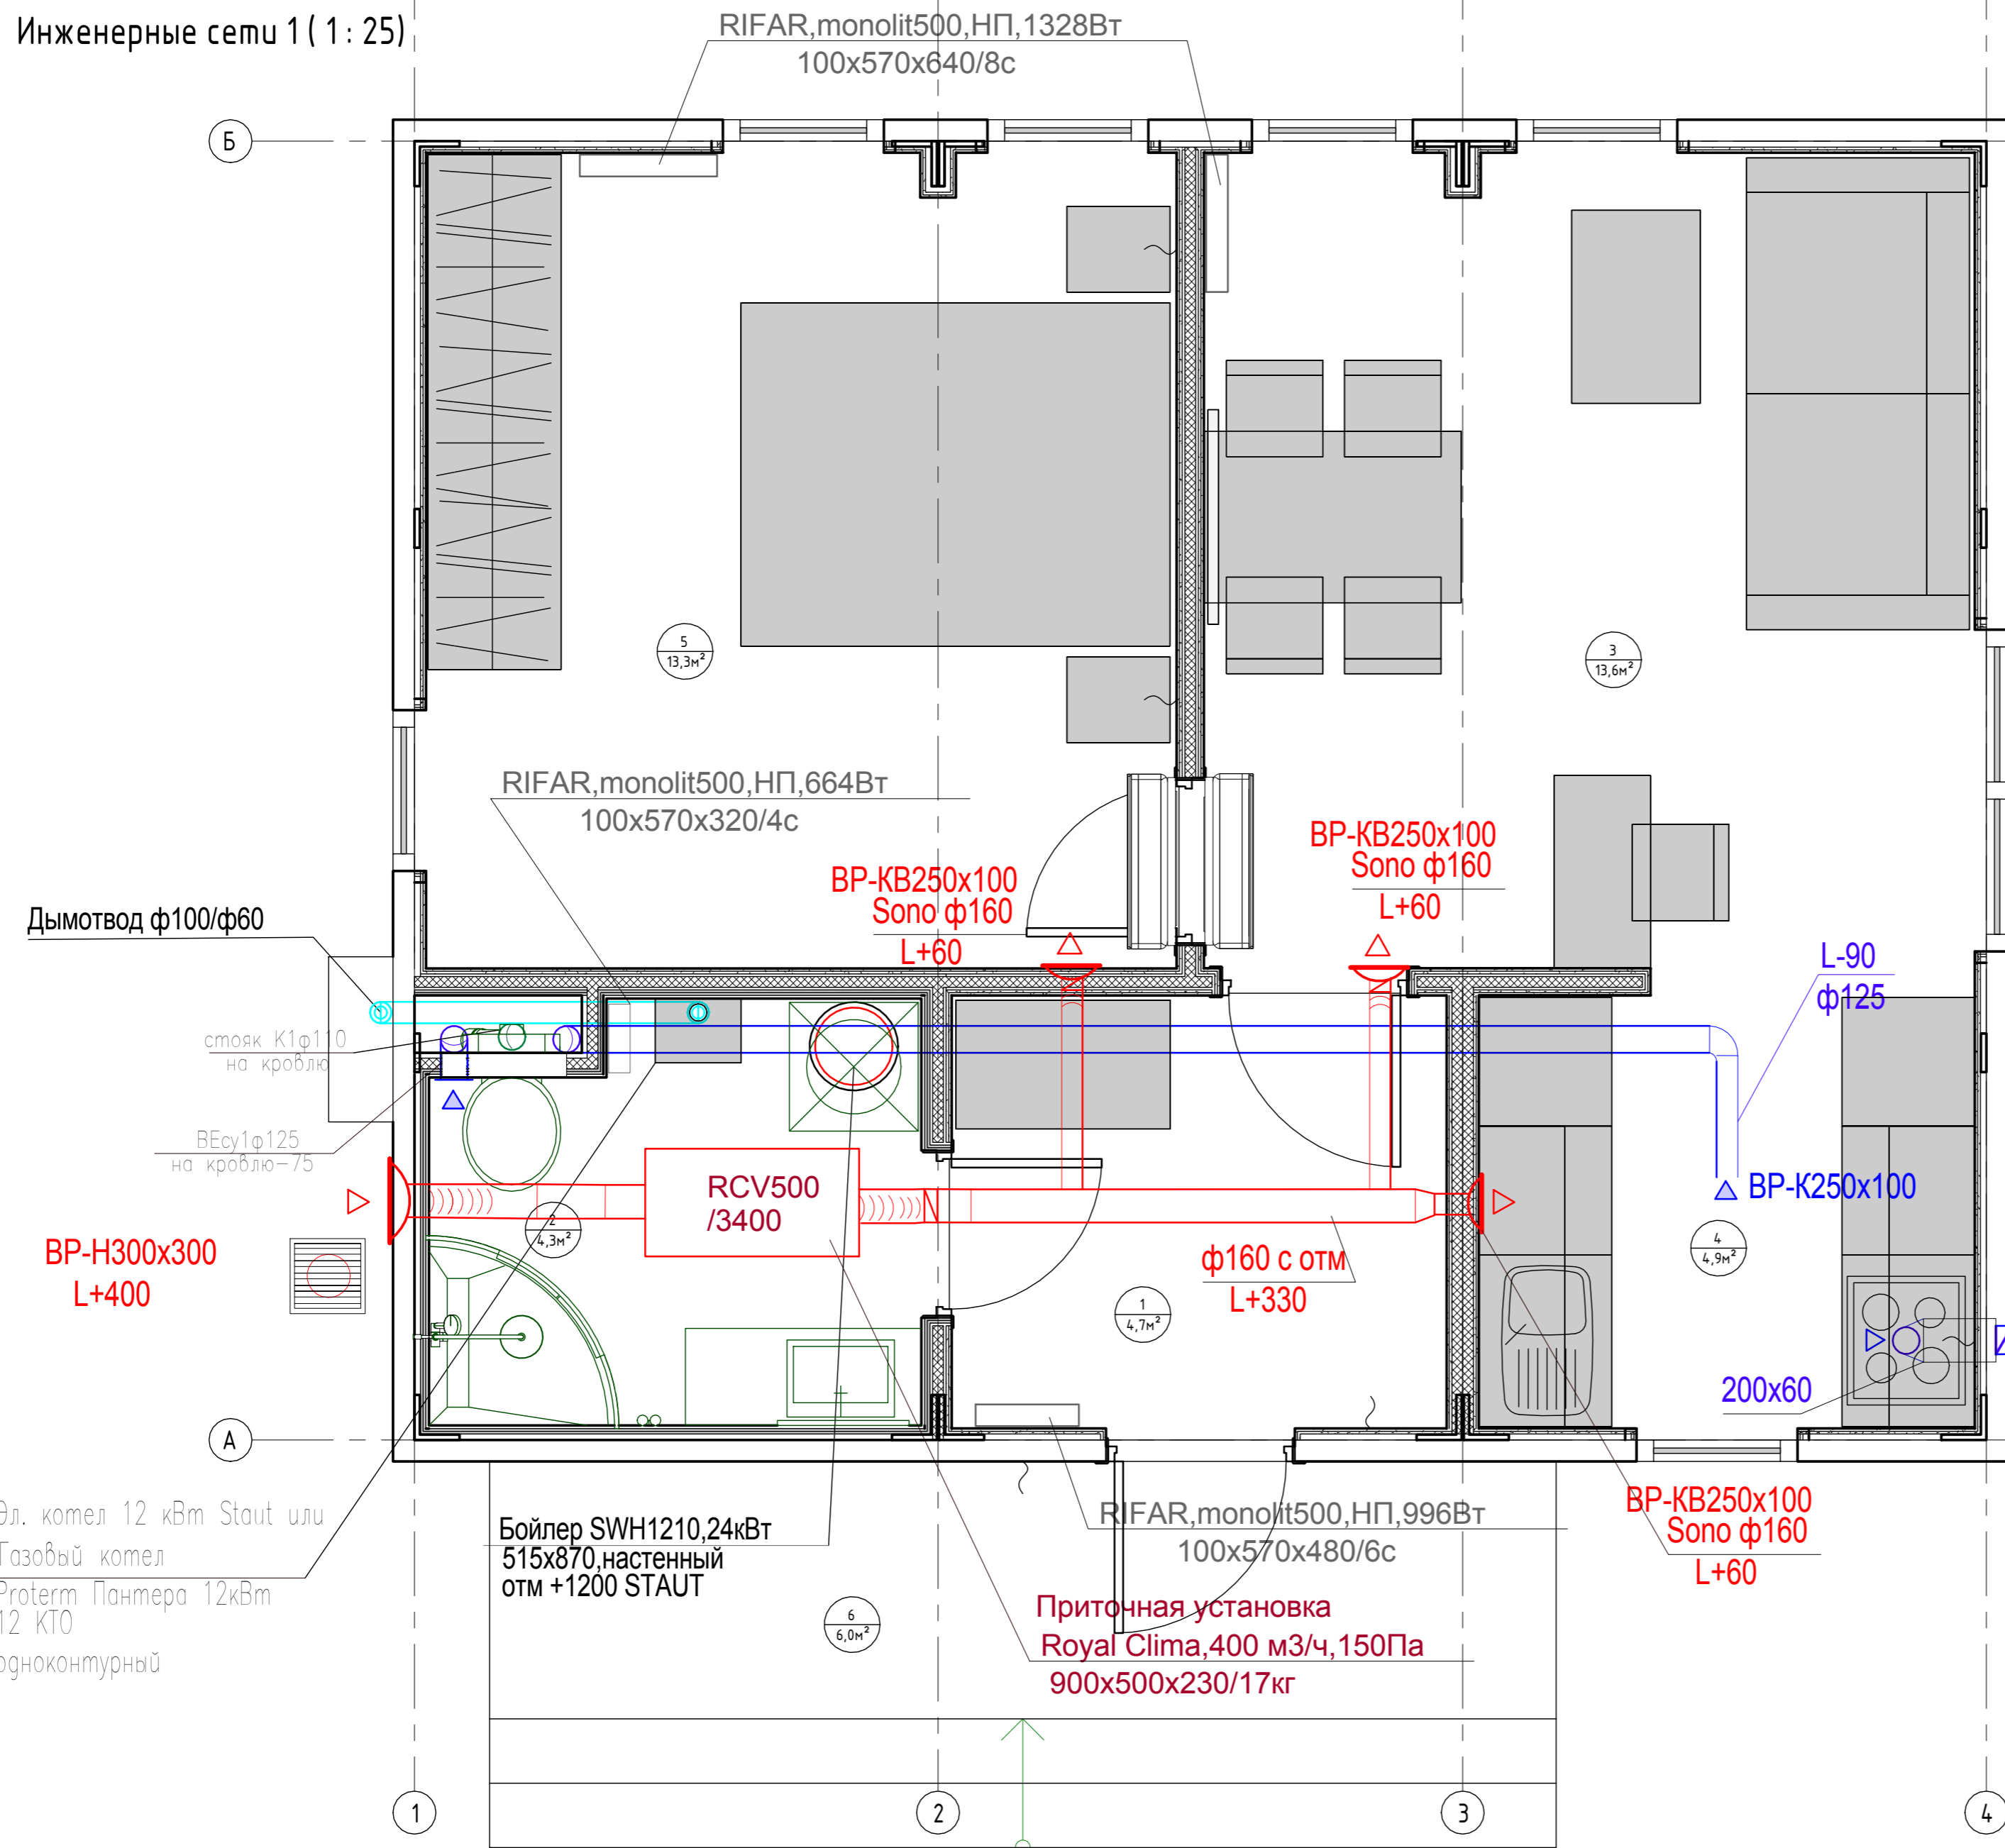

Инженерные сети 1 (1:25)

3. Радиатор Rifar Supremo 500 - Цветной антрацит

4. КОМПЛЕКТ КОАКСИАЛЬНОГО ДЫМОХОДА ROYAL THERMO 60/100 ММ УНИВЕРСАЛЬНЫЙ ДЛЯ НАСТЕННЫХ КОТЛОВ ВСЕХ МАРК

5. ROYAL Clima Компактные приточные установки серии VENTO

6. Комнатный регулятор температуры Exacontrol 7

7. Stout Бойлер косвенного нагрева настенный

Экспликация помещений		
Номер помещения	Наименование	Площадь, м²
1	Прихожая	4,65
2	Сан.узел	4,26
3	Гостиная	13,62
4	Кухня	4,85
5	Спальня	13,26
6	Крыльцо	5,96
Общий итог		46,62