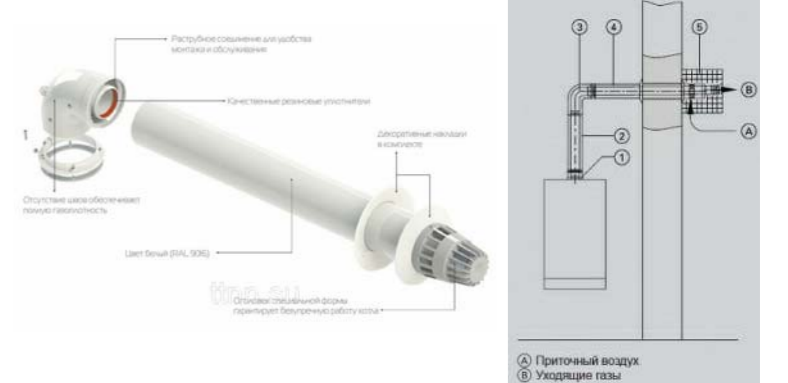

Инженерные сети 1 (1:25)

3. Радиатор Rifar Supremo 500 - Цветной антрацит

4. КОМПЛЕКТ КОАКСИАЛЬНОГО ДЫМОХОДА ROYAL THERMO 60/100 ММ УНИВЕРСАЛЬНЫЙ ДЛЯ НАСТЕННЫХ КОТЛОВ ВСЕХ МАРК

5. ROYAL Clima Компактные приточные установки серии VENTO

6. Комнатный регулятор температуры Exacontrol 7

7. Stout Бойлер косвенного нагрева настенный

Экспликация помещений		
Номер помещения	Наименование	Площадь, м²
1	Прихожая	4,65
2	Сан.узел	4,26
3	Гостиная	13,62
4	Кухня	4,85
5	Спальня	13,26
6	Крыльцо	5,96
Общий итог		46,62